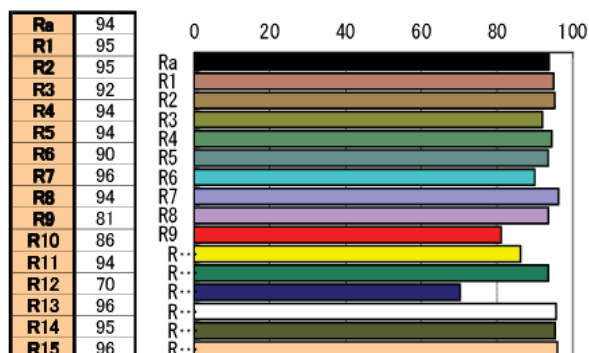

Dati fotometrici con matrice 42 led 5700°K CRI 94

Misure indicative rilevate al centro con proiettore alimentato da 30 minuti con temperatura ambiente di 25°C

	Distanza m	4 m	6 m	8 m	10 m	12 m	14 m
Ottica 19° Source Four	Lux	3841	1707	960	615	427	314
	Diametro ø m	1,20	1,8	2,40	3,0	3,6	4,2
Ottica 26° Source Four	Lux	2667	1185	667	427	296	218
	Diametro ø m	1,65	2,48	3,31	4,41	4,97	5,79
Ottica 36° Source Four	Lux	1775	789	444	284	197	145
	Diametro ø m	2,32	3,48	4,64	5,81	6,97	8,13