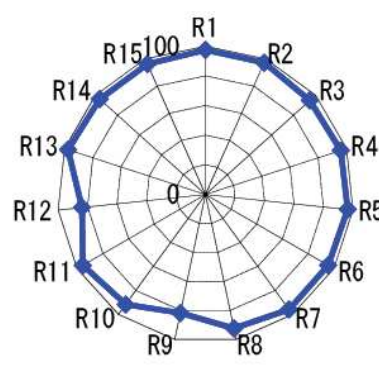

Specifiche Tecniche

Tensione Alimentazione 100–240V ~ 50/60Hz (monofase) autosetting		
Potenza massima assorbita 170W	Temperature ambiente minima proiettore -10°C	
Potenza assorbita in stand-by 5W	Temperature ambiente massima proiettore 35°C	
CRI led Minimo: 96 (3000°k); 94 (5700°k);	Vita led 50.000 ore (stima del costruttore)	
Temperatura colore led disponibili : 2700°K;3000°K;4000°K;5600°K (da determinare in fase di ordine)		
Sistema ottico a doppia lente con lenti trattate con trattamento antiriflesso multistrato		
Grado di protezione proiettore assemblato con modulo IP20	Posizione di funzionamento proiettore qualsiasi	
Obiettivi standard 19°, 26°, 36°	Dimensione porta gelatina 163x159 mm	
Segnali di controllo DMX 512, RDM	Display a 4 Tasti	
Connettori di alimentazione Neutrik power con IN e OUT	Connettori di segnale Neutrik XRL 5 IN e OUT	
Possibilità di regolare frequenza di lavoro del led	Possibilità di regolare velocità delle ventole	
Possibilità di funzionare senza segnale DMX dimmer selezionabile tramite tasti display		
Possibilità di selezionare due tipi di curve di dimmeraggio del led		
Funzionamento manuale tramite tasti display		
Peso netto 7,5kg	Peso con imballo 8,3 kg	Volume imballo 0,0394 m³
Accessori portagobos (size B ø 86mm, immagine ø66 mm)		Accessorio diaframma ad iride
Conforme:		

Dati fotometrici con matrice 42 led 3000°K 96 CRI

Misure indicative rilevate al centro con proiettore alimentato da 30 minuti con temperatura ambiente di 25°C

	Distanza m	4 m	6 m	8 m	10 m	12 m	14 m
Ottica 19° Source Four	Lux	3317	1474	829	531	369	271
	Diametro ø m	1,20	1,8	2,40	3,0	3,6	4,2
Ottica 26° Source Four	Lux	2280	1013	570	365	253	186
	Diametro ø m	1,65	2,48	3,31	4,41	4,97	5,79
Ottica 36° Source Four	Lux	1523	677	381	244	169	124
	Diametro ø m	2,32	3,48	4,64	5,81	6,97	8,13