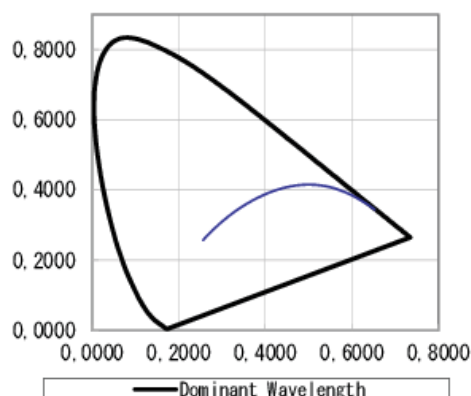

Dati fotometrici con matrice 42 led 3000°K 96 CRI

Misure indicative rilevate al centro con proiettore alimentato da 30 minuti con temperatura ambiente di 25°C

	Distanza m	4 m	6 m	8 m	10 m	12 m	14 m
Ottica 19° Source Four	Lux	3317	1474	829	531	369	271
	Diametro ø m	1,20	1,8	2,40	3,0	3,6	4,2
Ottica 26° Source Four	Lux	2280	1013	570	365	253	186
	Diametro ø m	1,65	2,48	3,31	4,41	4,97	5,79
Ottica 36° Source Four	Lux	1523	677	381	244	169	124
	Diametro ø m	2,32	3,48	4,64	5,81	6,97	8,13

Ra	96
R1	97
R2	97
R3	95
R4	96
R5	96
R6	96
R7	96
R8	92
R9	82
R10	92
R11	96
R12	84
R13	98
R14	96
R15	96

Lites Profile T

Bianco dinamico 3000°K - 5700°K

Dati fotometrici con matrice 42 led 5700°K CRI 94

Misure indicative rilevate al centro con proiettore alimentato da 30 minuti con temperatura ambiente di 25°C

	Distanza m	4 m	6 m	8 m	10 m	12 m	14 m
Ottica 19° Source Four	Lux	3841	1707	960	615	427	314
	Diametro ø m	1,20	1,8	2,40	3,0	3,6	4,2
Ottica 26° Source Four	Lux	2667	1185	667	427	296	218
	Diametro ø m	1,65	2,48	3,31	4,41	4,97	5,79
Ottica 36° Source Four	Lux	1775	789	444	284	197	145
	Diametro ø m	2,32	3,48	4,64	5,81	6,97	8,13