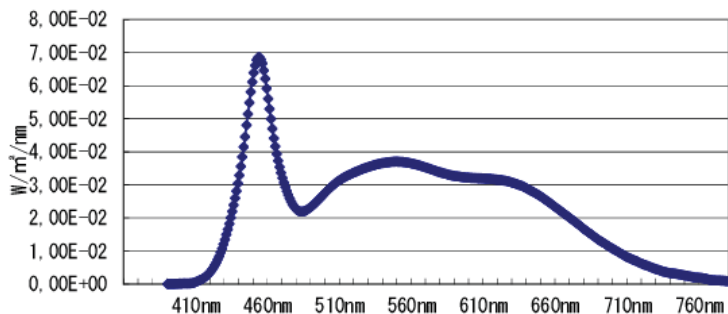

Dati fotometrici con matrice 42 led 3000°K 96 CRI

Misure indicative rilevate al centro con proiettore alimentato da 30 minuti con temperatura ambiente di 25°C

	Distanza m	4 m	6 m	8 m	10 m	12 m	14 m
Ottica 19° Source Four	Lux	3317	1474	829	531	369	271
	Diametro ø m	1,20	1,8	2,40	3,0	3,6	4,2
Ottica 26° Source Four	Lux	2280	1013	570	365	253	186
	Diametro ø m	1,65	2,48	3,31	4,41	4,97	5,79
Ottica 36° Source Four	Lux	1523	677	381	244	169	124
	Diametro ø m	2,32	3,48	4,64	5,81	6,97	8,13

Ra	96
R1	97
R2	97
R3	95
R4	96
R5	96
R6	96
R7	96
R8	92
R9	82
R10	92
R11	96
R12	84
R13	98
R14	96
R15	96

Lites Profile T

Bianco dinamico 3000°K - 5700°K

Dati fotometrici con matrice 42 led 5700°K CRI 94

Misure indicative rilevate al centro con proiettore alimentato da 30 minuti con temperatura ambiente di 25°C

	Distanza m	4 m	6 m	8 m	10 m	12 m	14 m
Ottica 19° Source Four	Lux	3841	1707	960	615	427	314
	Diametro ø m	1,20	1,8	2,40	3,0	3,6	4,2
Ottica 26° Source Four	Lux	2667	1185	667	427	296	218
	Diametro ø m	1,65	2,48	3,31	4,41	4,97	5,79
Ottica 36° Source Four	Lux	1775	789	444	284	197	145
	Diametro ø m	2,32	3,48	4,64	5,81	6,97	8,13