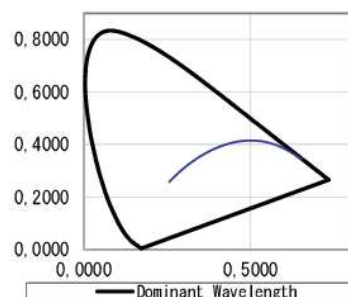

Specifiche Tecniche

Tensione Alimentazione 100–240V ~ 50/60Hz (monofase) autosetting		
Potenza massima assorbita 170W	Temperature ambiente minima proiettore -10°C	
Potenza assorbita in stand-by 5W	Temperature ambiente massima proiettore 35°C	
CRI led Minimo: 96 (3000°k); 94 (5700°k);	Vita led 50.000 ore (stima del costruttore)	
Temperatura colore led disponibili : 2700°K;3000°K;4000°K;5600°K (da determinare in fase di ordine)		
Sistema ottico a doppia lente con lenti trattate con trattamento antiriflesso multistrato		
Grado di protezione proiettore assemblato con modulo IP20	Posizione di funzionamento proiettore qualsiasi	
Obiettivi standard 19°, 26°, 36°	Dimensione porta gelatina 163x159 mm	
Segnali di controllo DMX 512, RDM	Display a 4 Tasti	
Connettori di alimentazione Neutrik power con IN e OUT	Connettori di segnale Neutrik XRL 5 IN e OUT	
Possibilità di regolare frequenza di lavoro del led	Possibilità di regolare velocità delle ventole	
Possibilità di funzionare senza segnale DMX dimmer selezionabile tramite tasti display		
Possibilità di selezionare due tipi di curve di dimmeraggio del led		
Funzionamento manuale tramite tasti display		
Peso netto 7,5kg	Peso con imballo 8,3 kg	Volume imballo 0,0394 m³
Accessori portagobos (size B ø 86mm, immagine ø66 mm)		Accessorio diaframma ad iride
Conforme:		

Dati fotometrici con matrice 42 led 3000°K 96 CRI

Misure indicative rilevate al centro con proiettore alimentato da 30 minuti con temperatura ambiente di 25°C

	Distanza m	4 m	6 m	8 m	10 m	12 m	14 m
Ottica 19° Source Four	Lux	3317	1474	829	531	369	271
	Diametro ø m	1,20	1,8	2,40	3,0	3,6	4,2
Ottica 26° Source Four	Lux	2280	1013	570	365	253	186
	Diametro ø m	1,65	2,48	3,31	4,41	4,97	5,79
Ottica 36° Source Four	Lux	1523	677	381	244	169	124
	Diametro ø m	2,32	3,48	4,64	5,81	6,97	8,13