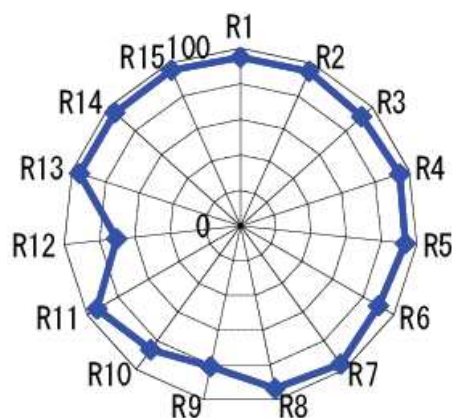

Dati fotometrici con matrice 42 led 3000°K 96 CRI

Misure indicative rilevate al centro con proiettore alimentato da 30 minuti con temperatura ambiente di 25°C

	Distanza m	4 m	6 m	8 m	10 m	12 m	14 m
Ottica 19° Source Four	Lux	3317	1474	829	531	369	271
	Diametro ø m	1,20	1,8	2,40	3,0	3,6	4,2
Ottica 26° Source Four	Lux	2280	1013	570	365	253	186
	Diametro ø m	1,65	2,48	3,31	4,41	4,97	5,79
Ottica 36° Source Four	Lux	1523	677	381	244	169	124
	Diametro ø m	2,32	3,48	4,64	5,81	6,97	8,13

Ra	96
R1	97
R2	97
R3	95
R4	96
R5	96
R6	96
R7	96
R8	92
R9	82
R10	92
R11	96
R12	84
R13	98
R14	96
R15	96

Lites Profile T

Bianco dinamico 3000°K - 5700°K

Dati fotometrici con matrice 42 led 5700°K CRI 94

Misure indicative rilevate al centro con proiettore alimentato da 30 minuti con temperatura ambiente di 25°C

	Distanza m	4 m	6 m	8 m	10 m	12 m	14 m
Ottica 19° Source Four	Lux	3841	1707	960	615	427	314
	Diametro ø m	1,20	1,8	2,40	3,0	3,6	4,2
Ottica 26° Source Four	Lux	2667	1185	667	427	296	218
	Diametro ø m	1,65	2,48	3,31	4,41	4,97	5,79
Ottica 36° Source Four	Lux	1775	789	444	284	197	145
	Diametro ø m	2,32	3,48	4,64	5,81	6,97	8,13