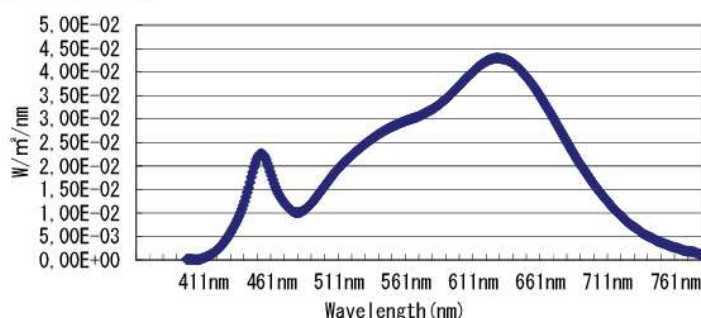

Specifiche Tecniche

Tensione Alimentazione 100–240V ~ 50/60Hz (monofase) autosetting		
Potenza massima assorbita 170W	Temperature ambiente minima proiettore -10°C	
Potenza assorbita in stand-by 5W	Temperature ambiente massima proiettore 35°C	
CRI led Minimo: 96 (3000°k); 94 (5700°k);	Vita led 50.000 ore (stima del costruttore)	
Temperatura colore led disponibili : 2700°K;3000°K;4000°K;5600°K (da determinare in fase di ordine)		
Sistema ottico a doppia lente con lenti trattate con trattamento antiriflesso multistrato		
Grado di protezione proiettore assemblato con modulo IP20	Posizione di funzionamento proiettore qualsiasi	
Obiettivi standard 19°, 26°, 36°	Dimensione porta gelatina 163x159 mm	
Segnali di controllo DMX 512, RDM	Display a 4 Tasti	
Connettori di alimentazione Neutrik power con IN e OUT	Connettori di segnale Neutrik XRL 5 IN e OUT	
Possibilità di regolare frequenza di lavoro del led	Possibilità di regolare velocità delle ventole	
Possibilità di funzionare senza segnale DMX dimmer selezionabile tramite tasti display		
Possibilità di selezionare due tipi di curve di dimmeraggio del led		
Funzionamento manuale tramite tasti display		
Peso netto 7,5kg	Peso con imballo 8,3 kg	Volume imballo 0,0394 m³
Accessori portagobos (size B ø 86mm, immagine ø66 mm)		Accessorio diaframma ad iride
Conforme:		

Dati fotometrici con matrice 42 led 3000°K 96 CRI

Misure indicative rilevate al centro con proiettore alimentato da 30 minuti con temperatura ambiente di 25°C

	Distanza m	4 m	6 m	8 m	10 m	12 m	14 m
Ottica 19° Source Four	Lux	3317	1474	829	531	369	271
	Diametro ø m	1,20	1,8	2,40	3,0	3,6	4,2
Ottica 26° Source Four	Lux	2280	1013	570	365	253	186
	Diametro ø m	1,65	2,48	3,31	4,41	4,97	5,79
Ottica 36° Source Four	Lux	1523	677	381	244	169	124
	Diametro ø m	2,32	3,48	4,64	5,81	6,97	8,13