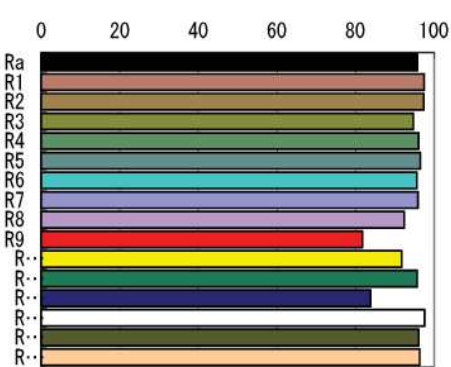

Specifiche Tecniche

Tensione Alimentazione 100–240V ~ 50/60Hz (monofase) autosetting		
Potenza massima assorbita 170W	Temperature ambiente minima proiettore -10°C	
Potenza assorbita in stand-by 5W	Temperature ambiente massima proiettore 35°C	
CRI led Minimo: 96 (3000°k); 94 (5700°k);	Vita led 50.000 ore (stima del costruttore)	
Temperatura colore led disponibili : 2700°K;3000°K;4000°K;5600°K (da determinare in fase di ordine)		
Sistema ottico a doppia lente con lenti trattate con trattamento antiriflesso multistrato		
Grado di protezione proiettore assemblato con modulo IP20	Posizione di funzionamento proiettore qualsiasi	
Obiettivi standard 19°, 26°, 36°	Dimensione porta gelatina 163x159 mm	
Segnali di controllo DMX 512, RDM	Display a 4 Tasti	
Connettori di alimentazione Neutrik power con IN e OUT	Connettori di segnale Neutrik XRL 5 IN e OUT	
Possibilità di regolare frequenza di lavoro del led	Possibilità di regolare velocità delle ventole	
Possibilità di funzionare senza segnale DMX dimmer selezionabile tramite tasti display		
Possibilità di selezionare due tipi di curve di dimmeraggio del led		
Funzionamento manuale tramite tasti display		
Peso netto 7,5kg	Peso con imballo 8,3 kg	Volume imballo 0,0394 m³
Accessori portagobos (size B ø 86mm, immagine ø66 mm)		Accessorio diaframma ad iride
Conforme:		

Dati fotometrici con matrice 42 led 3000°K 96 CRI

Misure indicative rilevate al centro con proiettore alimentato da 30 minuti con temperatura ambiente di 25°C

	Distanza m	4 m	6 m	8 m	10 m	12 m	14 m
Ottica 19° Source Four	Lux	3317	1474	829	531	369	271
	Diametro ø m	1,20	1,8	2,40	3,0	3,6	4,2
Ottica 26° Source Four	Lux	2280	1013	570	365	253	186
	Diametro ø m	1,65	2,48	3,31	4,41	4,97	5,79
Ottica 36° Source Four	Lux	1523	677	381	244	169	124
	Diametro ø m	2,32	3,48	4,64	5,81	6,97	8,13